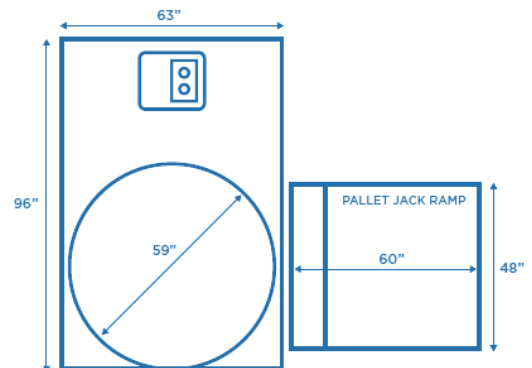

### CARACTÉRISTIQUES TECHNIQUES

Vitesse de rotation	Ajustable jusqu'à 16 tours rpm
Type d'activation	Semi-automatique
Poids de la charge maximal	5,000 lbs
Hauteur maximale de charge	86"
Dimensions de la plaque rotative	59" diamètre
Hauteur de la plaque rotative	3" du sol
Ratio de pré-étirement	250% standard
Dimensions maximales de palette	56" x 56"
Alimentation électrique	115/1/60 15 amp
Garantie	3/5 ans
Hauteur de la tour	85"
Hauteur requise	97"
Options	<ul style="list-style-type: none"> <li>• Balance intégrée avec affichage numérique du poids</li> <li>• Rampe de chargement standard pour transpalette manuel</li> <li>• Rampe de chargement surdimensionnée ultra robuste pour transpalette électrique</li> <li>• Coupe automatique de pellicule étirable</li> <li>• Allongement de la base pour les palettes surdimensionnées</li> <li>• Chariot pour pellicule étirable de 30"</li> <li>• Plaque rotative de 70"</li> </ul>

Toutes les dimensions sont approximatives.