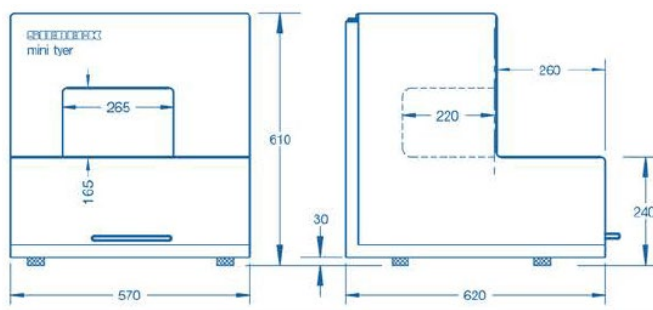

www.atpkg.com

EMBALLAGES AT
VENTES SERVICE

DIMENSIONS:

FRS MINI

FICELLEUSE SUR TABLE

Spécialement conçue pour le commerce de détail, la ficelleuse FRS MINI est l'équipement idéal les boucheries et les supermarchés.

Malgré ses dimensions réduites et son prix abordable, cette ficelleuse offre un excellent niveau de performance.

SPÉCIFICATIONS :

- Alimentation électrique: 230 V, AC, 50/60 Hz 0,3 Kw
- Niveau de pression acoustique: 70 B (A) +/- 1
- Poids : 80 kg

CARACTÉRISTIQUES STANDARDS :

- Contrôleur PLC
- Moteur électronique fiable à niveau de bruit réduit
- Jusqu'à 37 noeuds par minute
- Sélecteur manuel pour 1, 2, 3, tours ou ficelage en croix
- Noueur conçu pour la ficelle poly/coton et élastique de grade alimentaire
- Fabrication entièrement en acier inoxydable