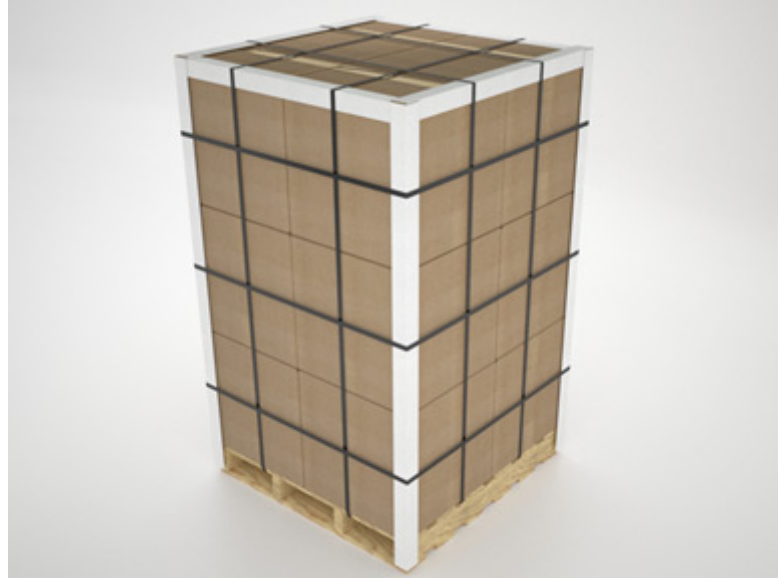

www.atpkg.com

EMBALLAGES AT
VENTES  SERVICE

CORNIÈRES STANDARDS

Conçu pour ajouter du renfort à la stabilité du chargement ainsi qu'une protection accrue des extrémités. Nos cornières, fabriquées selon les normes de qualité les plus élevées, vous offrent une excellente protection ainsi que la rétention, la stabilité, couplées à une meilleure répartition du poids de vos chargements.

- Protection simple et économique de vos chargements
- Augmente la force verticale lors d'empilement, améliore la stabilité de vos palettes
- Réduit les risques d'endommager la marchandise durant l'entreposage et l'expédition évitant les retours coûteux
- Augmente la tension du feuillard
- Facile à utiliser
- 100% recyclable

LARGEUR	ÉPAISSEUR	LONGUEUR	COULEUR
2" x 2"	0.080" à	12" à 144"	Kraft
2.5" x 2.5"	0.400"		Blanc
3" x 3"			Imprimé
4" x 4"			

** Veuillez nous contacter pour la disponibilité*