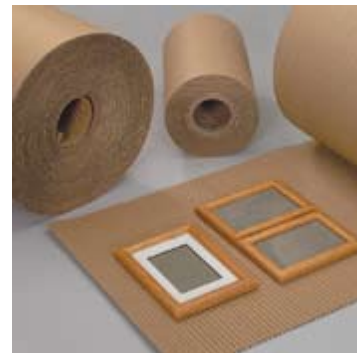

www.atpkg.com

EMBALLAGES AT

VENTES SERVICE

ROULEAUX ONDULÉS SIMPLE FACE

Matériel d'emballage à base de papier rigide, souple et recyclable Conçu pour matelasser et résister aux perforations, les rouleaux simple face sont parfaits pour les produits plats ayant besoin de protection. Les rouleaux sont faciles à manipuler et peuvent être utilisés pour intercaler ou comme emballage extérieur.

Caractéristiques:

- Simple face Flute B
- Facile à plier
- Rouleaux de 12" à 72" en largeur

** Veuillez nous contacter pour la disponibilité*